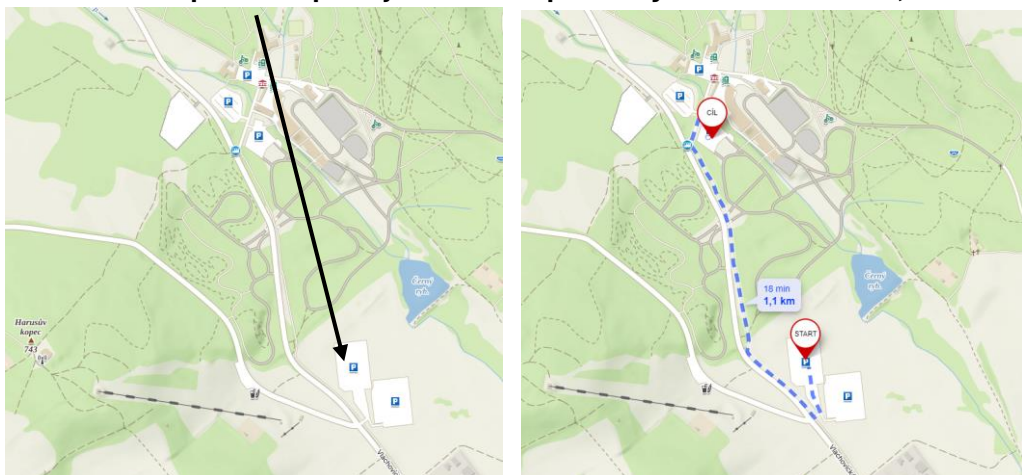

PARKOVÁNÍ

- pro závodníky a návštěvníky bude k dispozici u Vysočina arény

- ve stejnou dobu se koná v okolí Vysočina arény Český pohár MTBO, proto je možnost také parkovat pod sjezdovkou a použít cyklostezku k aréně, 1 km