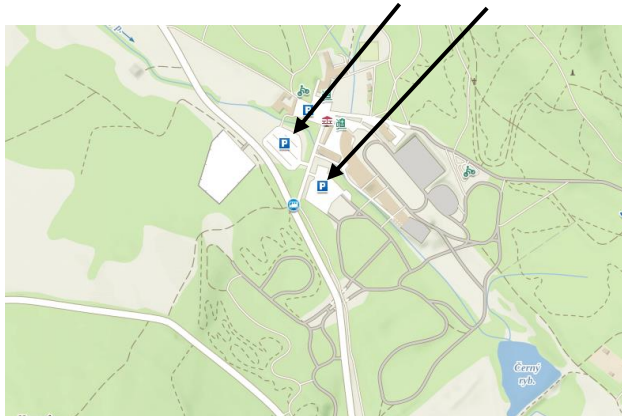

PARKOVÁNÍ

- pro závodníky a návštěvníky bude k dispozici u Vysočina arény

- ve stejnou dobu se koná v okolí Vysočina arény Český pohár MTBO, proto je možnost také parkovat pod sjezdovkou a použít cyklostezku k aréně, 1 km